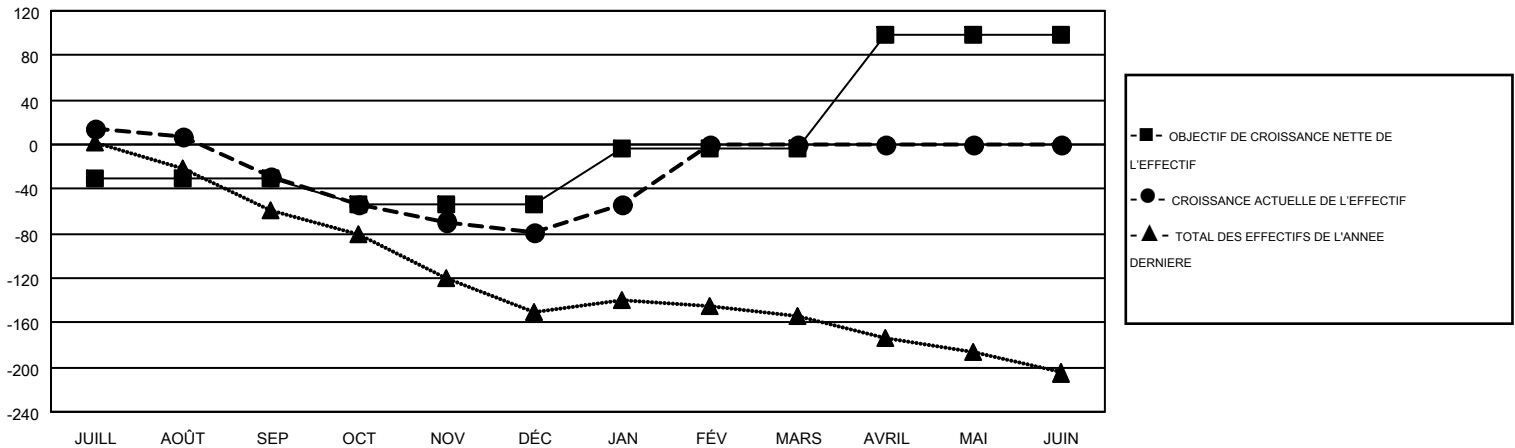

BUTS ET MEMBRES REELS - CUMULATIF

CLUBS RADIES: 3	119 CLUBS OF 282 ONT AJOUTE 1 OU PLUSIEURS NOUVEAUX MEMBRES	DISTRIBUTION PAR SEXE
		HOMME 6,375 (86.43%)
		FEMME 1,001 (13.57%)
MEMBRES RADIES		
DECEDE 51	CLIQUEZ ICI POUR LES INFORMATIONS CUMULATIVES SUR LES EFFECTIFS	NOMBRE TOTAL DE MEMBRES 64
CLUB ANNULE 0		D'UNITÉS FAMILIALES
AUTRE 251		MEMBRES DE FAMILLE QUI RÉGLEMENT LA MOITIÉ DES COTISATIONS 32
TOTAL 302