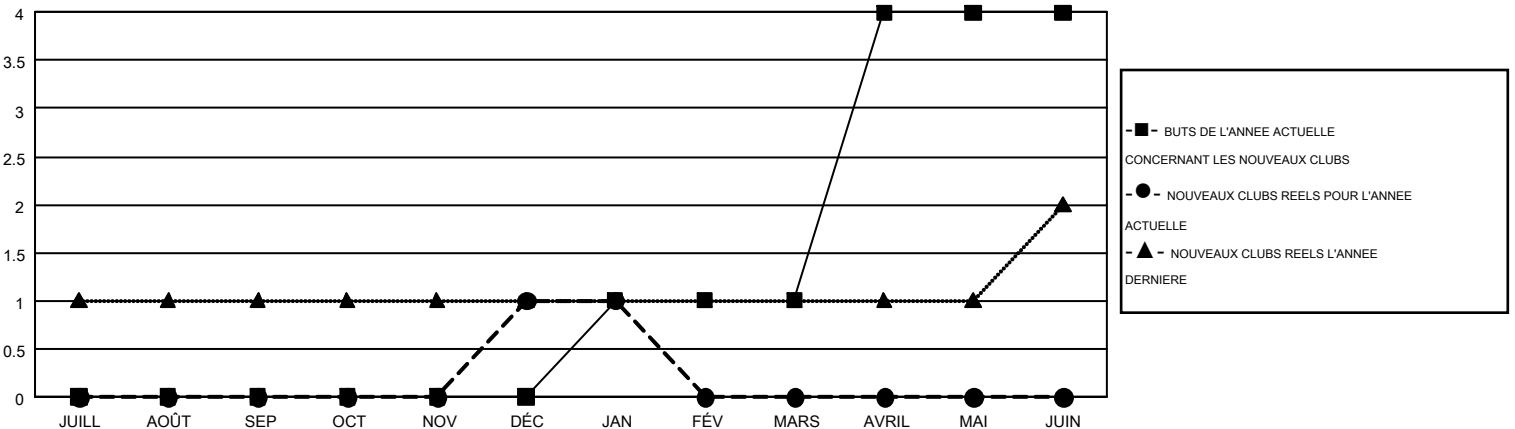

GMT MONTHLY MEMBERSHIP PROGRESS REPORT

Results as of: 1/31/2019

Multiple District 112

LOCATION: BELGIUM

GMT: CLAUDETTE CORNET

RC EME 4

Clubs				Membres			
RESULTATS POUR 2018-2019				RESULTATS POUR 2018-2019			
TRIMESTRE	BUT CONCERNANT LES NOUVEAUX CLUBS	NOUVEAUX CLUBS	CLUBS ANNULÉS	TRIMESTRE	OBJECTIF DE CROISSANCE NETTE DE L'EFFECTIF	CROISSANCE ACTUELLE DE L'EFFECTIF	TOTAL DES MEMBRES RADIES (y compris les transferts)
JUILL/AOÛT/SEP	0	0	2	JUILL/AOÛT/SEP	-31	77	101
OCT/NOV/DÉC	0	1	0	OCT/NOV/DÉC	-22	116	152
JAN/FÉV/MARS	1	0	1	JAN/FÉV/MARS	49	78	49
AVRIL/MAI/JUIN	3	0	0	AVRIL/MAI/JUIN	102	0	0

BUTS ET NOUVEAUX CLUBS REELS - CUMULATIF